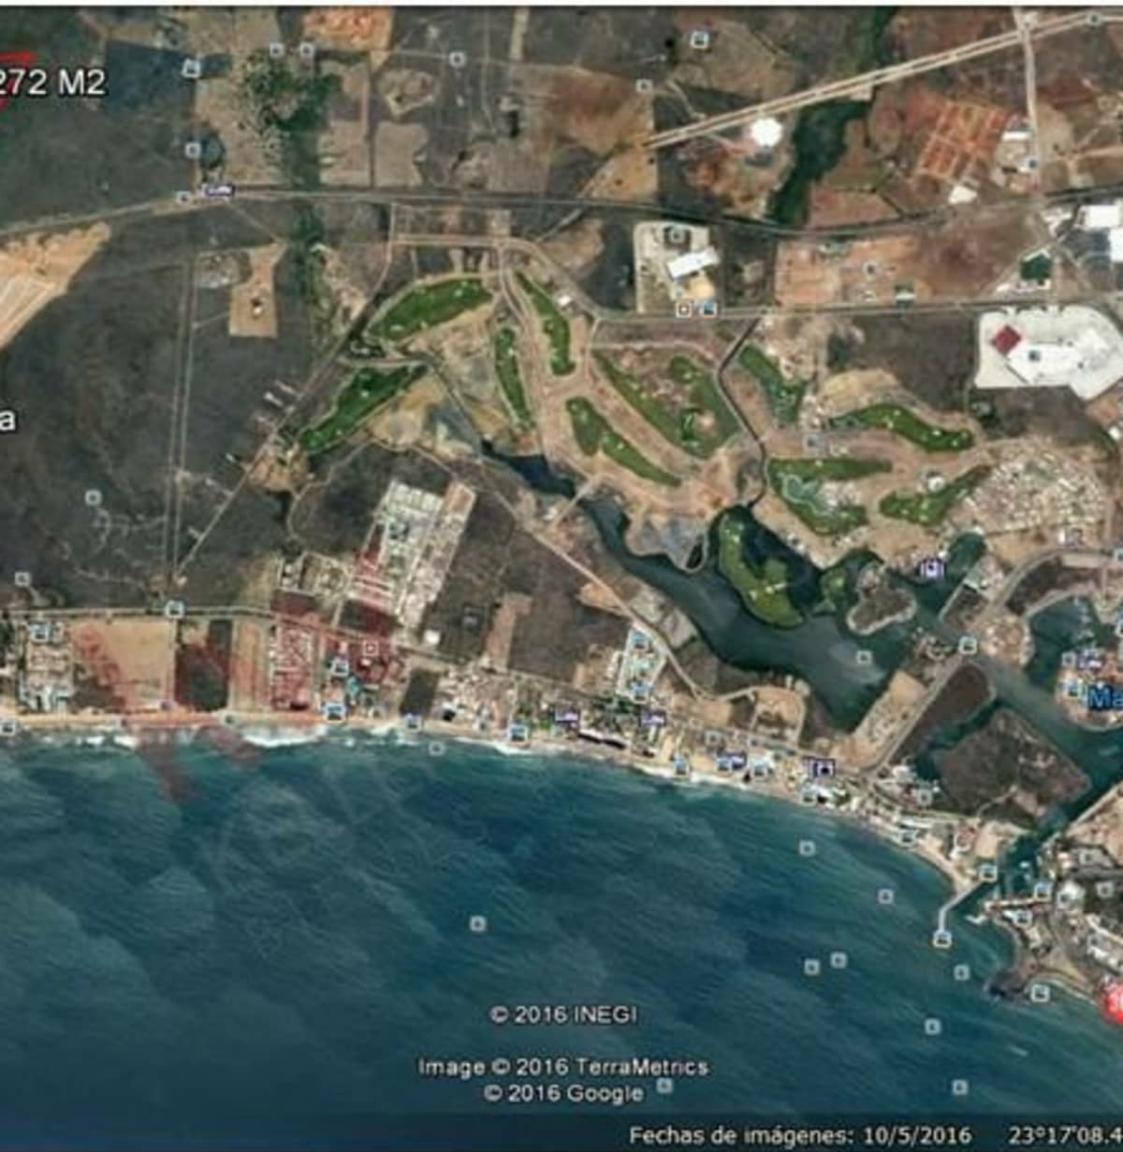

# Carretera Habal - Cerritos S/N

Other Florida

Fechas de imágenes: 10/5/2016 23°18'47.84" N 106°27'54.83" O elevación 34 m alt. ojo

Carretera Habal, Mazatlán, Sinaloa, 82270

SERGIO EMETERIO LETAMENDI HAAS  
+5216699183486

# Carretera Habal - Cerritos S/N

Carretera Habal, Mazatlán, Sinaloa, 82270

Preço: Preço a pedido

NÚMERO DE  
**DORMITÓRIOS**

-

NA SQ FT.  
**LOTE**

**1.854.319**

REFERÊNCIA  
**NÚMERO**